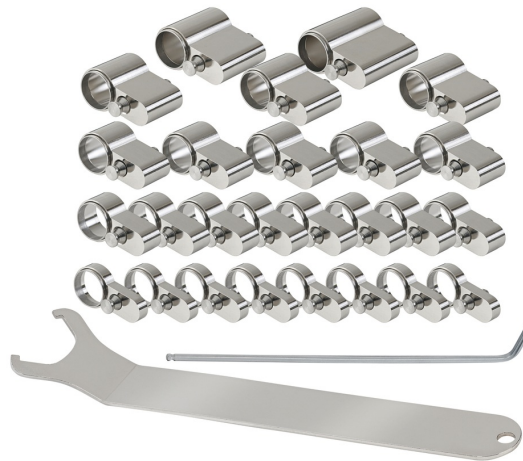

Verlängerungsset CLX/WLX

501481

Seite 1 von 3

Technologien

- Ideales Komplettsset für Errichter von Schließanlagen mit wAppLoxx und CodeLoxx Zylindern
- Günstiges Set aus Werkzeug-Set und verschiedenen Verlängerungsätzen für Selbstbau-Längen

Security Tech Germany

Verlängerungsset CLX/WLX

501481

Seite 2 von 3

Mit diesem praktischen Komplettsset verfügen Fachrichter über alle Tools zur Montage und flexiblen Verlängerung bzw. Anpassung der wAppLoxx und CodeLoxx Schließzylinder.

Verlängerungsset CLX/WLX

501481

Seite 3 von 3

Technische Daten - Verlängerungsset CLX/WLX

Artikel-Kurzbezeichnung	CLX-Z-VS
EAN	4043158047936
Material	Messing vernickelt
Nettogewicht	0,76215 kg
Sprache OSD	Deutsch