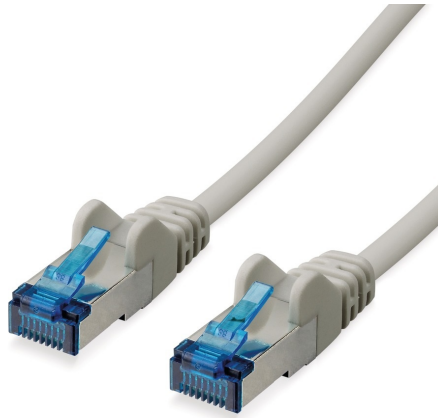

1 m CAT 6A S/FTP PIMF Patchkabel

TVAC40811

Seite 1 von 3

Technologien

- Twisted-Pair-Kabel mit RJ45-Stecker
- Geeignet für Ethernet-Netzwerke bis 10 Gigabit pro Sekunde
- Für Betriebsfrequenzen von bis zu 500 MHz ausgelegt
- Adern paarweise mit Metallfolie geschirmt
- Gesamtes Kabel ist zusätzlich mit Geflechschirmung versehen
- RoHS-konform

1 m CAT 6A S/FTP PIMF Patchkabel

TVAC40811

Seite 2 von 3

Das CAT 6A S/FTP PIMF Patchkabel bietet eine zuverlässige Datenübertragung für Ihr Videoüberwachungssystem und ist universell einsetzbar um jegliche netzwerkfähigen Geräte miteinander zu verbinden.

CAT 6A ist ausgelegt für schnelle Übertragungsraten von bis zu 10 Gigabit pro Sekunde.

S/FTP PIMF Kabel zeichnen sich zudem durch ihre hochwertige und doppelte Schirmung aus und bietet so Schutz gegen äußere Störeinflüsse und Übersprechen.

1 m CAT 6A S/FTP PIMF Patchkabel

TVAC40811

Seite 3 von 3

Technische Daten - 1 m CAT 6A S/FTP PIMF Patchkabel

Abschirmung	S/FTP PIMF
Adern	4 x 2 x AWG 27/7
Anschlussart	RJ45-Stecker
Bruttogewicht	0,041 kg
Durchmesser Adern	0,457 mm
EAN	4043158156300
Isolierung	PVC
Kabelart	CAT 6A Twisted-Pair 1:1
Kabellänge	1 m
Max. Betriebstemperatur	70 °C
Min. Betriebstemperatur	-10 °C
Nettogewicht	0,038 kg