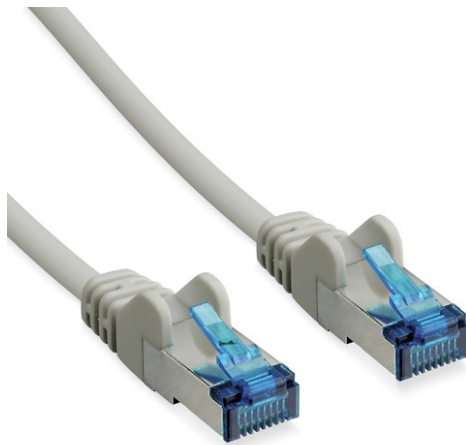

5 m CAT 6A S/FTP PIMF Patchkabel

Art.-Nr. TVAC40831

Seite 1 von 1

Das CAT 6A S/FTP PIMF Patchkabel bietet eine zuverlässige Datenübertragung für Ihr Videoüberwachungssystem und ist universell einsetzbar um jegliche netzwerkfähigen Geräte miteinander zu verbinden. CAT 6A ist ausgelegt für schnelle Übertragungsraten von bis zu 10 Gigabit pro Sekunde. S/FTP PIMF Kabel zeichnen sich zudem durch ihre hochwertige und doppelte Schirmung aus und bietet so Schutz gegen äußere Störeinflüsse und Übersprechen.

Technologien

- Twisted-Pair-Kabel mit RJ45-Stecker
- Geeignet für Ethernet-Netzwerke bis 10 Gigabit pro Sekunde
- Für Betriebsfrequenzen von bis zu 500 MHz ausgelegt
- Adern paarweise mit Metallfolie geschirmt
- Gesamtes Kabel ist zusätzlich mit Geflechschirmung versehen
- RoHS-konform

Technische Daten - 5 m CAT 6A S/FTP PIMF Patchkabel

| | |
|-------------------------|-------------------------|
| Abschirmung | S/FTP PIMF |
| Adern | 4 x 2 x AWG 27/7 |
| Anschlussart | RJ45-Stecker |
| Bruttogewicht | 0,164 kg |
| Durchmesser Adern | 0,457 mm |
| Isolierung | PVC |
| Kabelart | CAT 6A Twisted-Pair 1:1 |
| Kabellänge | 5 m |
| Max. Betriebstemperatur | 70 °C |
| Min. Betriebstemperatur | -10 °C |
| Nettogewicht | 0,16 kg |