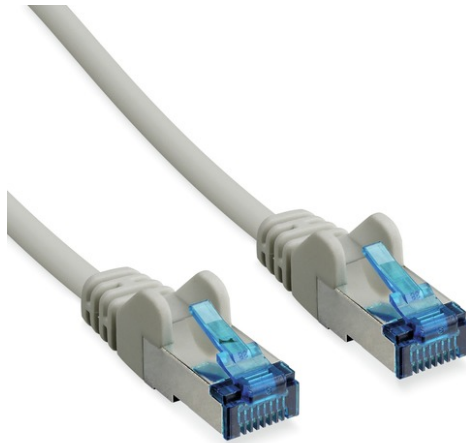

10 m CAT 6A S/FTP PIMF Patchkabel

Art.-Nr. TVAC40841

Seite 1 von 1

Das CAT 6A S/FTP PIMF Patchkabel bietet eine zuverlässige Datenübertragung für Ihr Videoüberwachungssystem und ist universell einsetzbar um jegliche netzwerkfähigen Geräte miteinander zu verbinden. CAT 6A ist ausgelegt für schnelle Übertragungsraten von bis zu 10 Gigabit pro Sekunde. S/FTP PIMF Kabel zeichnen sich zudem durch ihre hochwertige und doppelte Schirmung aus und bietet so Schutz gegen äußere Störeinflüsse und Übersprechen.

Technologien

- Twisted-Pair-Kabel mit RJ45-Stecker
- Geeignet für Ethernet-Netzwerke bis 10 Gigabit pro Sekunde
- Für Betriebsfrequenzen von bis zu 500 MHz ausgelegt
- Adern paarweise mit Metallfolie geschirmt
- Gesamtes Kabel ist zusätzlich mit Geflechschirmung versehen
- RoHS-konform

Technische Daten - 10 m CAT 6A S/FTP PIMF Patchkabel

Abschirmung	S/FTP PIMF
Adern	4 x 2 x AWG 27/7
Anschlussart	RJ45-Stecker
Bruttogewicht	0,34 kg
Durchmesser Adern	0,457 mm
Isolierung	PVC
Kabelart	CAT 6A Twisted-Pair 1:1
Kabellänge	10 m
Max. Betriebstemperatur	70 °C
Min. Betriebstemperatur	-10 °C
Nettogewicht	0,335 kg