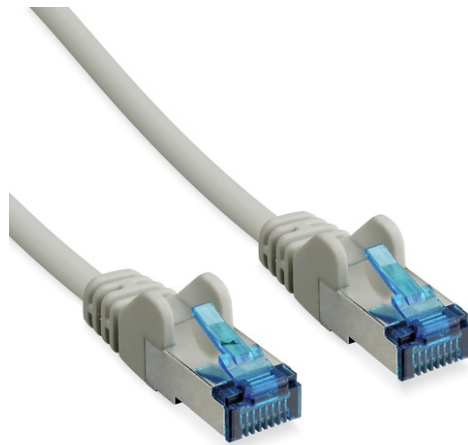

# 0,5 m CAT 6A S/FTP PIMF Patchkabel

Art.-Nr. TVAC40801

Seite 1 von 1

Das CAT 6A S/FTP PIMF Patchkabel bietet eine zuverlässige Datenübertragung für Ihr Videoüberwachungssystem und ist universell einsetzbar um jegliche netzwerkfähigen Geräte miteinander zu verbinden. CAT 6A ist ausgelegt für schnelle Übertragungsraten von bis zu 10 Gigabit pro Sekunde. S/FTP PIMF Kabel zeichnen sich zudem durch ihre hochwertige und doppelte Schirmung aus und bietet so Schutz gegen äußere Störeinflüsse und Übersprechen.

## Technologien

- Twisted-Pair-Kabel mit RJ45-Stecker
- Geeignet für Ethernet-Netzwerke bis 10 Gigabit pro Sekunde
- Für Betriebsfrequenzen von bis zu 500 MHz ausgelegt
- Adern paarweise mit Metallfolie geschirmt
- Gesamtes Kabel ist zusätzlich mit Geflechschirmung versehen
- RoHS-konform

## Technische Daten - 0,5 m CAT 6A S/FTP PIMF Patchkabel

Abschirmung	S/FTP PIMF
Adern	4 x 2 x AWG 27/7
Anschlussart	RJ45-Stecker
Bruttogewicht	0,028 kg
Durchmesser Adern	0,457 mm
Isolierung	PVC
Kabelart	CAT 6A Twisted-Pair 1:1
Kabellänge	0,5 m
Max. Betriebstemperatur	70 °C
Min. Betriebstemperatur	-10 °C
Nettogewicht	0,026 kg