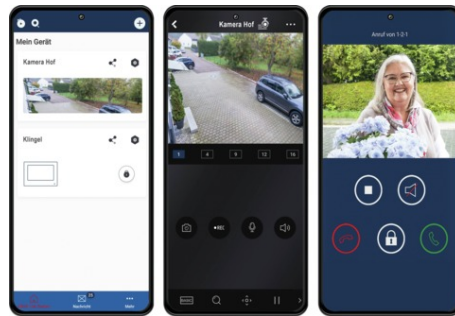

ABUS Link Station Lite (Android)

Art.-Nr. APP12700

Seite 1 von 2

AUS DER FERNE - UND DIE SICHERHEIT IMMER DABEI

Mit der ABUS Link Station Lite-App sind Sie auch in der Ferne immer ganz nah an Ihren ABUS Geräten.

Die App bietet Fernzugriff auf ausgewählte ABUS Produkte über WLAN und das mobile Internet. So richten Sie z. B. eine Sicherheitskamera via QR-Code direkt am Smartphone oder Tablet ein - ohne mühsame Konfiguration am eigenen Router.

Mit der Pinch-to-Zoom-Funktion zoomen Sie stufenlos ins Livebild und die Kamera-Wiedergabe. Auch das Schwenken und Neigen der Kamera über den Touchscreen des Handys oder Tablets geht leicht.

Schalten Sie auch Lampen oder öffnen dem Paketboten von unterwegs die Tür - alles in dieser App.

ABUS Link Station Lite ist erhältlich für Android im Google Play Store und iOS im App Store.

Technologien

- Intuitive Bedien- und Benutzeroberfläche, z.B. Kameraanordnung per Drag & Drop
- Fernzugriff auf Livebilder und Aufzeichnungen über mobile Endgeräte
- Livebild-Anzeige von bis zu 16 Kameras im Landscape-Modus
- Push-Benachrichtigung, wenn jemand klingelt