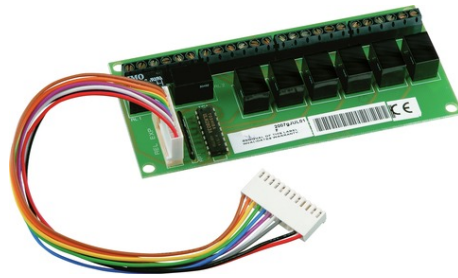

Secoris 8-fach-Relaisplatine

Art.-Nr. AZM060000

Seite 1 von 2

AUSGÄNGE ON BOARD: FÜR ALARMREAKTIONEN, SMARTE SZENARIEN

ABUS Secoris ist die Alarmanlage für Büros und Gewerbeobjekte. Die 8-fach-Relaisplatine ist ein Erweiterungsbaustein für die Secoris Alarmzentrale.

8 Ausgangskontakte

Die 8-fach-Relaisplatine stellt spannungsfreie Ausgangskontakte für die Alarmzentrale und andere Geräte bereit. Jeweils durch Umwandlung der Plug-By-Outputs der Zentrale in einen Relaisausgang.

Ausgänge konfigurieren, Aktoren triggern

Die leistungsstarken Ausgänge werden bei bestimmten Ereignissen (z. B. Alarm, Feuer, Überfall) angesteuert. Sie können ebenfalls zur Realisierung von Smart-Home-Szenarien in der Gebäudesteuerung verwendet werden. Ein manuelles Auslösen der Szenarien, z. B. per Knopfdruck am Bedienteil, per Fernbedienung oder App, ist ebenfalls möglich.

Mehr Schaltleistung für BUS-Komponenten

Ihre Aktoren (z. B. Rollladensteuerung) benötigen mehr Schaltleistung? Die 8-fach-Relaisplatine stellt sie bereit. Und wird ganz einfach in die Secoris Alarmzentrale eingesteckt.