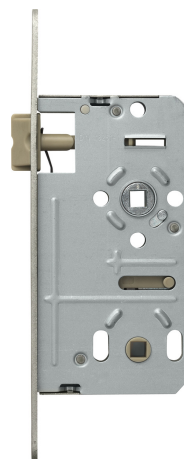

# ES Bad universal S für WC-Türen (DIN L/R)

Security Tech Germany

Seite 1 von 2

## UNIVERSELLES EINSTECKSCHLOSS

Beim Zuziehen der Tür wird ausschließlich die Falle betätigt.

Durch Verschließen mittels WC- und Badriegel wird der Riegel ausgeschlossen (eintourig).

## Technologien

- Universelle Öffnungsrichtung durch einfaches Umstellen der Falle von DIN L nach DIN R
- Schließt besonders leise
- Riegel und Falle aus hochwertigem Kunststoff
- Entfernungsmaß 78 mm
- Stulp aus Stahl, 20 x 235 mm (rund)
- Schlosskasten 155 x 80 mm
- Beim Zuziehen der Tür wird ausschließlich die Falle betätigt, Fallenausschluss 10,5mm
- Durch Verschließen wird der Riegel ausgeschlossen, Riegelausschluss 10,5 mm

## Einsatz und Anwendung

- Geeignet für WC-Türen
- Das Einsteckschloss ES Bad universal kann für DIN L und Din R Türen sowie bei Stumptüren eingesetzt werden