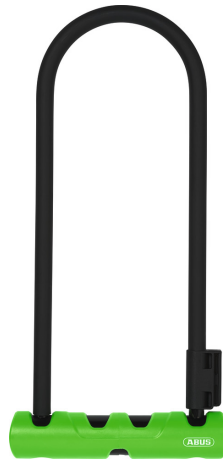

Ultra 410/170HB230 grün + Halter SH34 + Stahlkabel Cobra™ 10/120

Seite 1 von 2

EIN FAHRRADSCHLOSS, SO STABIL WIE EINE FESTUNG

An diesem Bügelschloss führt kein Weg vorbei. Das Ultra 410 zeigt, wie Sicherheit in ABUS Qualität funktioniert.

Wenn Sie beim Schutz Ihres Fahrrads nichts dem Zufall überlassen möchten, dann ist unser Ultra 410 die beste Wahl. Denn sein solider Bügel aus gehärtetem Spezialstahl hält mit seinen zwölf Millimetern Durchmesser vielen brutalen Attacken stand. Der massive Schlosskörper ist ebenfalls aus Stahl gefertigt und trägt mit seinem hochwertigen Schließzylinder zum Schutz Ihres Rades bei.

Technologien

- Gehärteter 12 mm Rundbügel
- Der Bügel, das Gehäuse sowie tragende Teile des Verriegelungsmechanismus sind aus speziell gehärtetem Stahl gefertigt
- Spezielles, modernes Design der Schlosskörperummantelung ermöglicht optimales Handling
- Hochwertiger Schließzylinder für hohen Schutz vor Manipulationen, z.B. Picking

Einsatz und Anwendung

- Guter Schutz bei mittlerem Diebstahlrisiko
- Empfohlen für die Absicherung guter Zweiräder
- Je größer das Längenmaß des Bügels, umso einfacher das Anschließen an einen festen Gegenstand