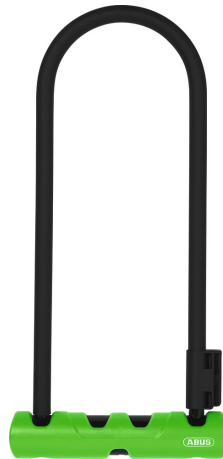

Ultra 410/170HB230 grün + Halter SH34

Seite 1 von 2

EIN FAHRRADSCHLOSS, SO STABIL WIE EINE FESTUNG

An diesem Bügelschloss führt kein Weg vorbei. Das Ultra 410 zeigt, wie Sicherheit in ABUS Qualität funktioniert.

Wenn Sie beim Schutz Ihres Fahrrads nichts dem Zufall überlassen möchten, dann ist unser Ultra 410 die beste Wahl. Denn sein solider Bügel aus gehärtetem Spezialstahl hält mit seinen zwölf Millimetern Durchmesser vielen brutalen Attacken stand. Der massive Schlosskörper ist ebenfalls aus Stahl gefertigt und trägt mit seinem hochwertigen Schließzylinder zum Schutz Ihres Rades bei.

Technologien

- Gehärteter 12 mm Rundbügel
- Der Bügel, das Gehäuse sowie tragende Teile des Verriegelungsmechanismus sind aus speziell gehärtetem Stahl gefertigt
- Spezielles, modernes Design der Schlosskörperummantelung ermöglicht optimales Handling
- Hochwertiger Schließzylinder für hohen Schutz vor Manipulationen, z.B. Picking

Einsatz und Anwendung

- Guter Schutz bei mittlerem Diebstahlrisiko
- Empfohlen für die Absicherung guter Zweiräder
- Je größer das Längenmaß des Bügels, umso einfacher das Anschließen an einen festen Gegenstand