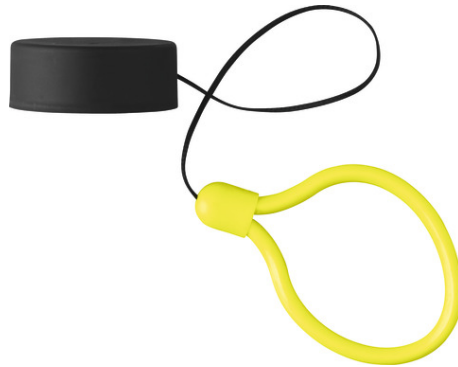

Roll Up Adapter 68 schwarz

Seite 1 von 2

RUNDE, SICHERE SACHE

Mit dem ABUS Bremsscheibenschloss GRANIT™ Victory XPlus 68 schützen Sie Ihr Motorrad effektiv gegen Diebstahl. Das fängt schon beim Design an.

Seine abgerundete Form macht es für Diebe schwierig, das GRANIT™ Victory XPlus 68 anzugreifen. Der 14 mm starke Schließbolzen aus extra gehärtetem Stahl spricht ein klares Machtwort in der Frage, wem Ihr Bike gehört (auch mit halbem Bolzenkopf erhältlich, bei besonders kleinen Abständen zur Gabel). Ein ABUS XPlus Zylinder beugt Picking-Attacken vor. Und weil Anketten besser ist als nur Abschließen, ist das GRANIT™ Victory XPlus 68 auch als Kettenkombination erhältlich.

Ein Memory Cable erinnert Sie daran, dass GRANIT™ Victory XPlus 68 abzunehmen, bevor Sie losfahren.

Technologien

- 14 mm Schließbolzen
- Hervorragende Griffbarkeit durch Gummiüberzug
- Der Bolzen, das Gehäuse sowie tragende Teile des Verriegelungsmechanismus sind aus speziell gehärtetem Stahl gefertigt
- Runde Bauform zur Minimierung der Angriffsfläche
- ABUS XPlus Zylinder für äußerst hohen Schutz vor Manipulationen, z. B. Picking
- Zwei Schlüssel inklusive
- ABUS Code Card für Nach- und Ersatzschlüssel
- Ein Memory Cable als Erinnerungshilfe gegen versehentliches Losfahren mit dem abgeschlossenen Motorrad ist im Lieferumfang enthalten. Im Falle der "Roll Up" Version ist es in dem Bolzen integriert