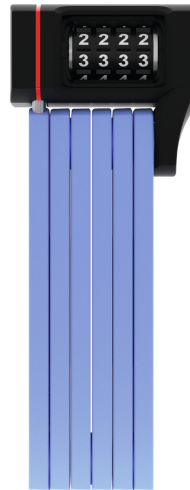

uGrip BORDO™ 5700/80C blue SH

Seite 1 von 3

Technologien

- 5 mm starke Stäbe
- Verbindung der Stäbe durch Spezialniete
- 2-Komponenten-Zahlenwalzen gewährleisten dauerhafte Lesbarkeit der Ziffern
- Zahlencode individuell einstellbar

Einsatz und Anwendung

- Guter Schutz bei niedrigem bis mittlerem Diebstahlrisiko

Tipps

- Die farbigen Varianten des uGrip BORDO™ 5700 passen farblich perfekt zu den Helmmodellen ABUS Pedelec sowie ABUS Urban-I 2.0 Neon
- BORDO™ Familie: Ideale Kombination aus Widerstandskraft, Flexibilität, Gewicht und Transportmaß

Security Tech Germany

uGrip BORDO™ 5700/80C blue SH

Seite 2 von 3

uGrip BORDO™ 5700/80C blue SH

Seite 3 von 3

Technische Daten - uGrip BORDO™ 5700/80C blue SH

Designfarbe	blue
EAN	4003318877926
Gewicht	830 g
Halter	mit Halter
Halterung	SH 5700
Schließtyp	Zahlenkombination
Security Level Bike	7
Umfang	80 cm