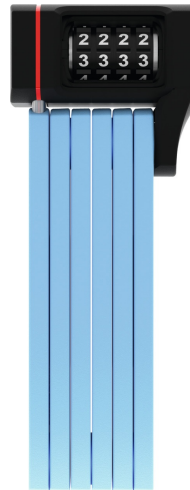

uGrip BORDO™ 5700/80C core blue SH

Seite 1 von 3

Technologien

- 5 mm starke Stäbe
- Verbindung der Stäbe durch Spezialniete
- 2-Komponenten-Zahlenwalzen gewährleisten dauerhafte Lesbarkeit der Ziffern
- Zahlencode individuell einstellbar

Einsatz und Anwendung

- Guter Schutz bei niedrigem bis mittlerem Diebstahlrisiko

Tipps

- Die farbigen Varianten des uGrip BORDO™ 5700 passen farblich perfekt zu den Helmmodellen ABUS Pedelec sowie ABUS Urban-I 2.0 Neon
- BORDO™ Familie: Ideale Kombination aus Widerstandskraft, Flexibilität, Gewicht und Transportmaß

Security Tech Germany

uGrip BORDO™ 5700/80C core blue SH

Seite 2 von 3

uGrip BORDO™ 5700/80C core blue SH

Seite 3 von 3

Technische Daten - uGrip BORDO™ 5700/80C core blue SH

Designfarbe	core blue
EAN	4003318877957
Gewicht	830 g
Halter	mit Halter
Halterung	SH 5700
Schließtyp	Zahlenkombination
Security Level Bike	7
Umfang	80 cm