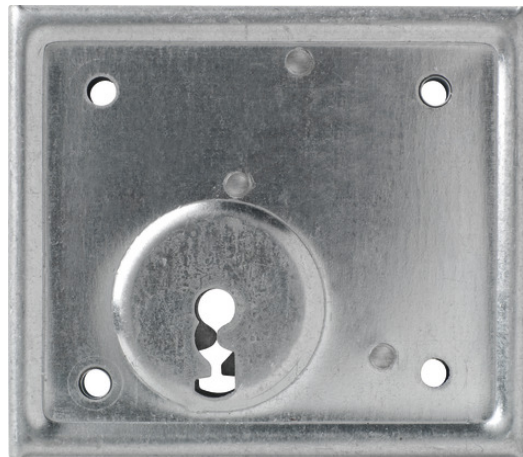

Aufschraubschloss BB mit Buntbartschlüssel (DIN R/L 60)

Seite 1 von 2

MASSIV UND ROBUST

Das Aufsraubschloss ASS PB ist für den Einsatz mit Buntbartschlüssel vorgesehen. Einmal montiert schützt es Sie und Ihre Familie.

ABUS bietet Einsteckschlösser für vielseitige Einsatzmöglichkeiten an. Die Besonderheit in diesem Bereich sind sogenannte Aufsraubschlösser. Diese werden nicht ins Innere eines Türblattes eingelassen, sondern auf einer Seite der Tür aufgeschraubt. Bedient wird das ASS BB mit einem Buntbartschlüssel, der das Schloss ver- und entriegelt.

Technologien

- Verzinkter Schlosskörper
- Massiver Stahlriegel
- Robuste Mechanik
- Im Lieferumfang sind Schließblech und Rosette enthalten
- BB = mit Buntbartschlüssel

Einsatz und Anwendung

- Universeller Einsatzbereich
- Geeignet für DIN-rechte und DIN-linker Türen und Tore

Varianten

- Farbe: verzinkt

Aufschraubverschluss BB mit Buntbartschlüssel (DIN R/L 60)

Seite 2 von 2

Technische Daten - Aufschraubverschluss BB mit Buntbartschlüssel (DIN R/L 60)

Färbung	verzinkt
VdS anerkannt	Nein
EAN	4003318215131
Sicherheitslevel	3