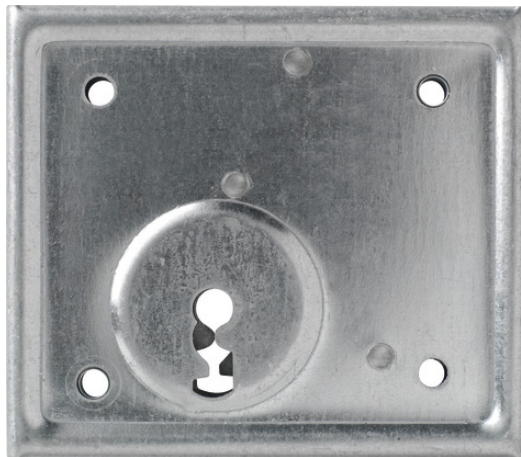

# Aufschraubschloss ASS BB mit Buntbartschlüssel (DIN R/L 60)

Seite 1 von 2

## MASSIV UND ROBUST

Das Aufsraubschloss ASS PB ist für den Einsatz mit Buntbartschlüssel vorgesehen. Einmal montiert schützt es Sie und Ihre Familie.

ABUS bietet Einsteckschlösser für vielseitige Einsatzmöglichkeiten an. Die Besonderheit in diesem Bereich sind sogenannte Aufsraubschlösser. Diese werden nicht ins Innere eines Türblattes eingelassen, sondern auf einer Seite der Tür aufgeschraubt. Bedient wird das ASS BB mit einem Buntbartschlüssel, der das Schloss ver- und entriegelt.

## Technologien

- Verzinkter Schlosskörper
- Massiver Stahlriegel
- Robuste Mechanik
- Im Lieferumfang sind Schließblech und Rosette enthalten
- BB = mit Buntbartschlüssel

## Einsatz und Anwendung

- Universeller Einsatzbereich
- Geeignet für DIN-rechte und DIN-linke Türen und Tore