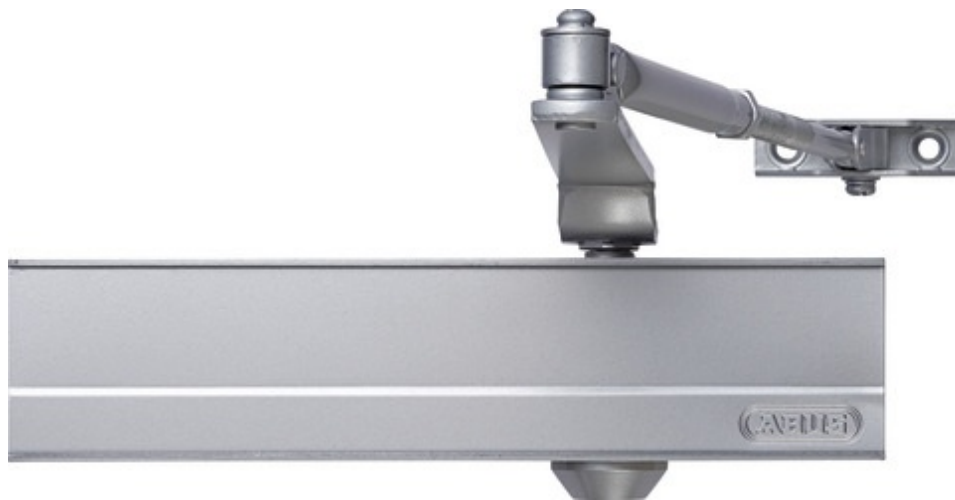

AC7436 silber

Seite 1 von 3

Technologien

- Geeignet für ein Türgewicht von 60 bis 120 kg
- Maximale Türbreite 950 bis 1400 mm
- Einstellbare Schließgeschwindigkeiten
- Einstellbare Schließkraft
- Öffnungsdämpfung
- EN Klasse 3 - 6

Einsatz und Anwendung

- Für schwere Eingangstüren bis 120 kg (öffentliche Gebäude)

Security Tech Germany

AC7436 silber

Seite 2 von 3

AC7436 silber

Technische Daten - AC7436 silber

Feststellarm	Nein
Feuerschutztür	Nein
Färbung	silber
Montageplatte	Nein
Türart	Haustür
Türblattbreite	950 - 1440 mm
Türblattgewicht	60 - 120 kg
VdS anerkannt	Nein
inkl. Gleitschiene	Nein