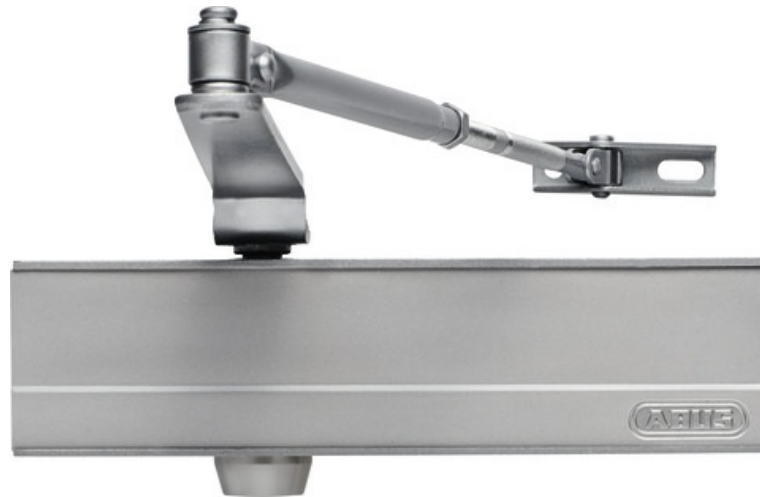

AC7124 S DEFSPPNL

Seite 1 von 3

Technologien

- Geeignet für ein Türgewicht von 40 bis 80 kg
- Maximale Türbreite 850 bis 1100 mm
- Einstellbare Schließgeschwindigkeiten
- Einstellbare Schließkraft
- Mit Öffnungsdämpfung
- EN Klasse 2 - 4
- Feststellarm optional erhältlich
- Für Feuerschutztüren in Deutschland geeignet, DIN EN 1154 A (DIN-Montageplatte erforderlich)

Einsatz und Anwendung

- Für Bürotüren und Eingangstüren, öffentliche Gebäude bis 80 kg

Security Tech Germany

AC7124 S DEFSPNL

Seite 2 von 3

AC7124 S DEFSPNL

Seite 3 von 3

Technische Daten - AC7124 S DEFSPNL

Ausführung	Variable Schließgröße EN2-4, inkl. Öffnungsdämpfung, max. 80 kg
EAN	4003318728396