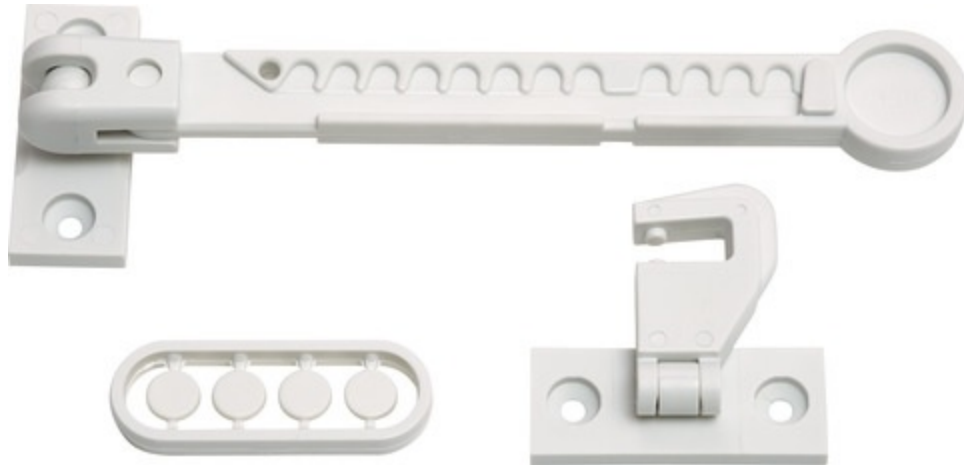

# Fensterfeststeller JC7100 NINO

Seite 1 von 3

## Technologien

- Im Lieferumfang enthalten: Befestigung mit 3M-Klebe-Etikett und (optional) Schrauben
- Maximaler Fensteröffnungsspalt 120mm (bauartbedingt)
- PVC frei

## Einsatz und Anwendung

- Verhindert, dass Fenster bei Wind zuschlagen
- Für Dreh-Kippfenster, Balkon- und Terrassentüren sowie Doppelflügel Fenster ohne Mittelsteg (nach innen und außen öffnend)

Security Tech Germany

# Fensterfeststeller JC7100 NINO

Seite 2 von 3

---