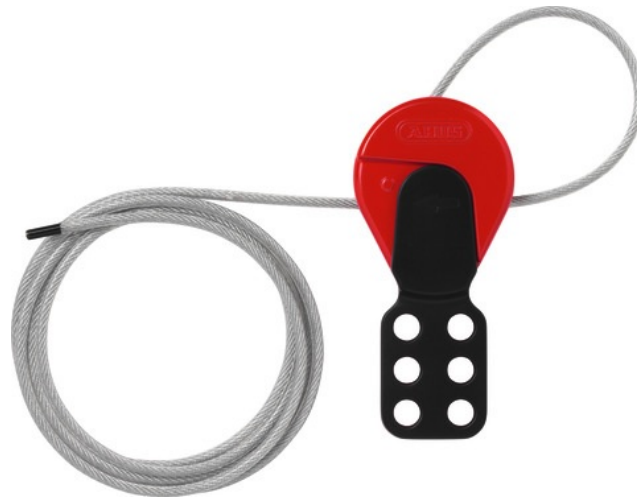

C503 Safelex™ Universal Cable Lockout Device 5 m (15 ft.)

Seite 1 von 3

Technologien

- Intuitives Design für selbsterklärende Anwendung
- Patentierter Klemm-Mechanismus zur sicheren Fixierung des Kabels
- Jederzeit nachspannbar – auch im abgeschlossenen Zustand
- Isoliertes, austauschbares Metallkabel in verschiedenen Längen
- Für bis zu sechs Vorhangschlösser

Security Tech Germany

C503 Safelex™ Universal Cable Lockout Device 5 m (15 ft.)

Seite 2 von 3

C503 Safelex™ Universal Cable Lockout Device 5 m (15 ft.)

Seite 3 von 3

Technische Daten - C503 Safelex™ Universal Cable Lockout Device 5 m (15 ft.)

Färbung	rot
Gewicht	302 g