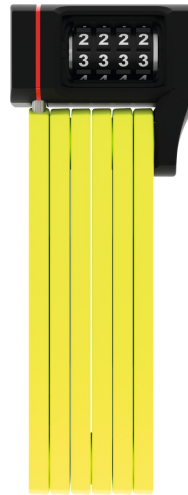

uGrip BORDO™ 5700/80C lime SH

Seite 1 von 3

Technologien

- 5 mm starke Stäbe
- Verbindung der Stäbe durch Spezialniete
- 2-Komponenten-Zahlenwalzen gewährleisten dauerhafte Lesbarkeit der Ziffern
- Zahlencode individuell einstellbar

Einsatz und Anwendung

- Guter Schutz bei niedrigem bis mittlerem Diebstahlrisiko

Tipps

- Die farbigen Varianten des uGrip BORDO™ 5700 passen farblich perfekt zu den Helmmodellen ABUS Pedelec sowie ABUS Urban-I 2.0 Neon
- BORDO™ Familie: Ideale Kombination aus Widerstandskraft, Flexibilität, Gewicht und Transportmaß

Security Tech Germany

uGrip BORDO™ 5700/80C lime SH

Seite 2 von 3

uGrip BORDO™ 5700/80C lime SH

Seite 3 von 3

Technische Daten - uGrip BORDO™ 5700/80C lime SH

Designfarbe	lime
EAN	4003318877933
Gewicht	830 g
Halter	mit Halter
Halterung	SH 5700
Schließtyp	Zahlenkombination
Security Level Bike	7
Umfang	80 cm