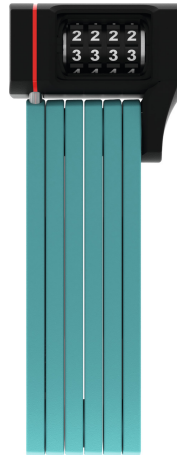

uGrip BORDO™ 5700C/80 core green + Halter SH

Seite 1 von 2

SICHERHEIT MUSS NICHT LANGWEILIG SEIN

Das Faltschloss uGrip BORDO™ 5700 Combo bietet guten Schutz und erfüllt mit acht verschiedenen Farbausführungen auch den Wunsch nach optischer Varianz.

Lime, core blue, core green, core purple, red, blue und natürlich das klassische black - das Faltschloss uGrip BORDO™ 5700 Combo deckt ein großes Farbspektrum ab. Und erfüllt dabei, neben den Anforderungen an die Sicherheit, tatsächlich auch modische Ansprüche: Denn die farbigen Varianten des uGrip BORDO™ 5700 Combo passen farblich perfekt zu den Helmmodellen ABUS Pedelec sowie ABUS Urban-I 2.0 Neon. Wer's also gerne optisch perfekt abgestimmt mag, findet im Faltschloss uGrip BORDO™ 5700 Combo einen idealen Begleiter, der nicht einmal mit einem Schlüssel bedient werden muss!

Technologien

- 5 mm starke Stäbe
- Verbindung der Stäbe durch Spezialniete
- 2-Komponenten-Zahlenwalzen gewährleisten dauerhafte Lesbarkeit der Ziffern
- Zahlencode individuell einstellbar

Einsatz und Anwendung

- Guter Schutz bei niedrigem bis mittlerem Diebstahlrisiko

Tipps

- Die farbigen Varianten des uGrip BORDO™ 5700 passen farblich perfekt zu den Helmmodellen ABUS Pedelec sowie ABUS Urban-I 2.0 Neon

uGrip BORDO™ 5700C/80 core green + Halter SH