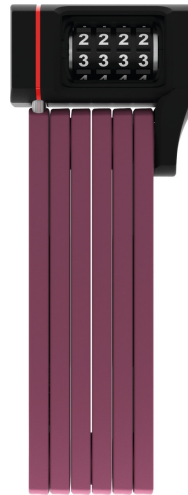

uGrip BORDO™ 5700/80C core purple SH

Seite 1 von 3

Technologien

- 5 mm starke Stäbe
- Verbindung der Stäbe durch Spezialniete
- 2-Komponenten-Zahlenwalzen gewährleisten dauerhafte Lesbarkeit der Ziffern
- Zahlencode individuell einstellbar

Einsatz und Anwendung

- Guter Schutz bei niedrigem bis mittlerem Diebstahlrisiko

Tipps

- Die farbigen Varianten des uGrip BORDO™ 5700 passen farblich perfekt zu den Helmmodellen ABUS Pedelec sowie ABUS Urban-I 2.0 Neon
- BORDO™ Familie: Ideale Kombination aus Widerstandskraft, Flexibilität, Gewicht und Transportmaß

Security Tech Germany

uGrip BORDO™ 5700/80C core purple SH

Seite 2 von 3

uGrip BORDO™ 5700/80C core purple SH

Seite 3 von 3

Technische Daten - uGrip BORDO™ 5700/80C core purple SH

Designfarbe	core purple
EAN	4003318877971
Gewicht	830 g
Halter	mit Halter
Halterung	SH 5700
Schließtyp	Zahlenkombination
Security Level Bike	7
Umfang	80 cm