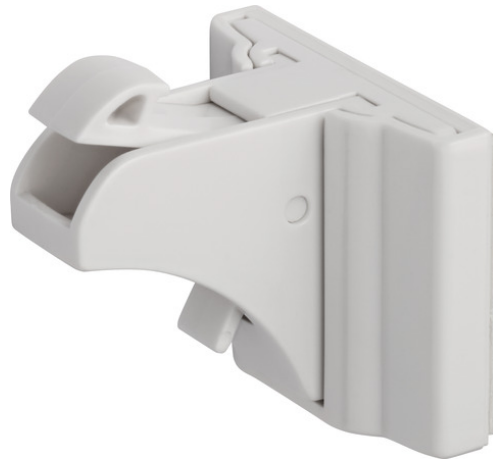

Magnetlås JC4500 MARC

Seite 1 von 2

DENNE SKUFFE FORBLIVER LUKKET

Få sikret dine skuffer med magnetlåsen MARC!

Du er nødt til at se kendsgerningerne i øjnene: På et tidspunkt vil dit barn have forstået mekanismen i en simpel skuffesikring og være i stand til at åbne den selv.

Der er stadig ting, som du gerne vil holde væk fra dine børn - f.eks. medicin, giftige rengøringsmidler eller sakse og skarpe knive. Vores magnetlås MARC sikrer skuffer og skabslåger i sådanne tilfælde, fordi den kun kan åbnes med den dertilhørende magnetnøgle.

Teknologier

- Børnesikker: kan kun åbnes med en speciel magnetnøgle
- Enkel montering – med lim eller skruer – ingen boring.
- Til en trætykkelse på op til 25 millimeter
- Talkoden kan indstilles individuelt
- PVC-fri

Betjening og brug

- Diskret lås til skuffer og skabe.
- Til skuffer, skabe

Magnetlås JC4500 MARC

Security Tech Germany

Seite 2 von 2

Tekniske oplysninger - Magnetlås JC4500 MARC

Farve	hvid
Vægt	101 g
EAN	4003318731440