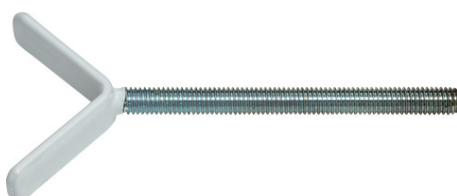

# Lågeadapter JC9203 HENRY

Security Tech Germany

Seite 1 von 1

## MONTERING UDEN AT BORE

Med vores Y-spindel HENRY

Med HENRY kan du nemt og præcist spænde vores trappegitter FINN fast til trapperne. På denne måde kan du sikre især trapper i etageejendomme uden at skulle bore under monteringen. Monteringen er enkel og klares på få minutter.

## Teknologier

- Montering uden at bore
- Enkel montering: klemmes fast
- PVC-fri
- Indhold: 2 stk.

## Betjening og brug

- Y-spindel til montering af ABUS sikkerhedsgitre ved trappenedgange
- Brug ved trappegelændere med en diameter på maks. 25 millimeter
- Passer til ABUS trappegitter FINN