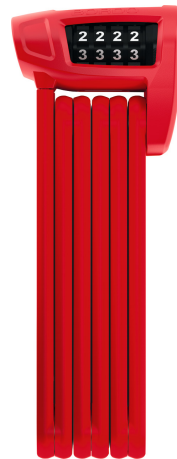

BORDO Combo™ Lite 6150/85 rojo

Seite 1 von 2

LA LLAVE SIEMPRE EN LA CABEZA

El antirrobo de combinación también es un compañero seguro: el antirrobo plegable BORDO Combo™ Lite 6150 triunfa cuando todo peso es demasiado.

En rutas deportivas por el lago o para ir a ver a los amigos: a veces, cualquier equipaje es demasiado, aunque sea solo una llave. El antirrobo plegable BORDO Combo™ Lite 6150 se lo pone fácil: el código numérico de 4 dígitos configurable asegura su bicicleta, y le permite tener siempre la llave en la cabeza. La legibilidad a largo plazo de las cifras está garantizada por el cilindro numérico de 2 componentes. Guardado en una pequeña bolsa en el cuadro, bien con bandas adhesivas de goma antideslizantes o directamente fijado en los orificios para el portabotellas, el antirrobo plegable BORDO Combo™ Lite 6150 siempre estará disponible sin estorbar.

Tecnologías

- Barras de 5 mm, con un núcleo de acero ligero y con recubrimiento extra suave de 2-componentes para evitar daños en la pintura de la bicicleta
- Las barras y el cuerpo, están fabricadas en una aleación de acero y materiales especialmente ligeros
- Las barras están unidas mediante remaches especiales
- Los dígitos 2K garantizan una larga visibilidad en el tiempo
- Código individual ajustable

Uso y aplicación

- Buena protección para un riesgo bajo de robo

Consejos

BORDO Combo™ Lite 6150/85 rojo

Security Tech Germany

Seite 2 von 2

- La cerradura de combinación es muy apropiada para su uso por varias personas
- Familia Bordo: combinación de resistencia, peso y tamaño de transporte