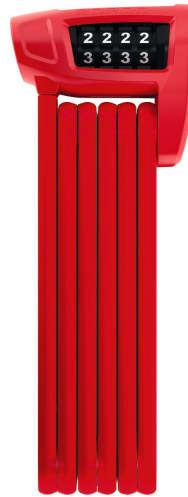

BORDO Combo™ Lite 6150/85 red

Tecnologías

- Barras de 5 mm, con un núcleo de acero ligero y con recubrimiento extra suave de 2-componentes para evitar daños en la pintura de la bicicleta
- Las barras y el cuerpo, están fabricadas en una aleación de acero y materiales especialmente ligeros
- Las barras están unidas mediante remaches especiales
- Los dígitos 2K garantizan una larga visibilidad en el tiempo
- Código individual ajustable

Gebruik en bediening

- Buena protección para un riesgo bajo de robo

Consejos

- La cerradura de combinación es muy apropiada para su uso por varias personas
- Familia Bordo: combinación de resistencia, peso y tamaño de transporte

Security Tech Germany

BORDO Combo™ Lite 6150/85 red

Página 2 de 3

BORDO Combo™ Lite 6150/85 red

Technical Data - BORDO Combo™ Lite 6150/85 red

Color de diseño	red
EAN	4003318526411
Fijación	ST 6050/85
Nivel de seguridad bicicleta	6
Peso	520 g
Soporte	sin soporte
Tipos de cierre	combination
perímetro	85 cm