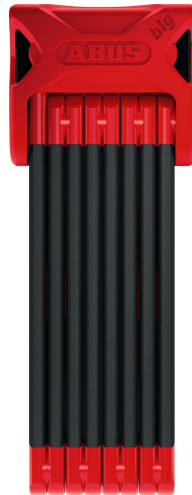

# BORDO™ Big 6000/120 red ST

Página 1 de 3

## Tecnologías

- Barras de acero de 5 mm, con recubrimiento extra suave de 2-componentes para evitar daños en la pintura de la bicicleta
- Las barras y el cuerpo, así como el resto de elementos del sistema de cierre son de acero especial endurecido
- Las barras están unidas mediante remaches especiales
- Cilindro ABUS Plus para una alta protección contra manipulaciones. Ej. Ganzuado

## Consejos

- Puede pedirse con llave igualada a otros antirrobo. Esto quiere decir que varios antirrobo pueden abrirse con la misma llave, con su respectivo código
- Familia Bordo: Combinación ideal de resistencia, peso y tamaño de transporte
- Longitud total de 120 cm para atar dos bicis a un objeto fijo