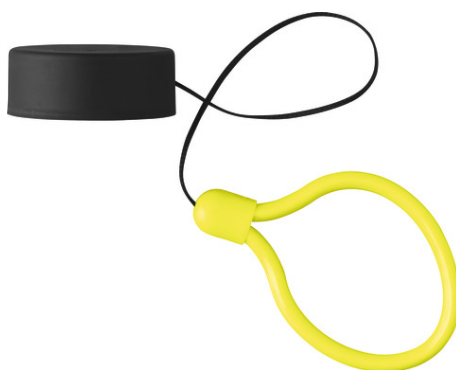

Roll Up Adapter 68 negro

Seite 1 von 2

REDONDO Y SEGURO

Con el antirrobo ABUS GRANIT™ Victory XPlus 68 para el disco de freno, protegerá su motocicleta contra el robo de forma efectiva. Todo empieza con el diseño.

Su forma redondeada dificulta que los ladrones puedan manipular el GRANIT™ Victory XPlus 68. El bulón de cierre de 14 mm de grosor fabricado en acero extra templado deja claro a quién pertenece la motocicleta (disponible también con medio cabezal cuando la distancia a la horquilla es especialmente reducida). Un cilindro ABUS XPlus evita los intentos de forzado de la cerradura. Y, como una cadena es mejor que solo un antirrobo, el GRANIT™ Victory XPlus 68 también está disponible con combinación de cadena.

El Memory Cable le recuerda quitar el GRANIT™ Victory XPlus 68 antes de arrancar.

Tecnologías

- Bulon pasador de 14 mm
- Muy práctico debido a su anillo de goma
- El bulón, así como el cuerpo del antirrobo y otros elementos están fabricados en acero especial endurecido
- La forma redonda y un anillo giratorio exterior dificulta el uso de herramientas de apertura
- Cilindro ABUS XPlus ofrece alta protección contra métodos de apertura inteligente (ganzuado)
- Se suministran 2 llaves con el antirrobo
- Tarjeta ABUS Code Card para hacer copias de llaves adicionales
- Un memory cable incluido como recordatorio para prevenir un ataque de arranque con el antirrobo activado. En el caso del 68 Roll Up, el memory cable esta integrado en el antirrobo.