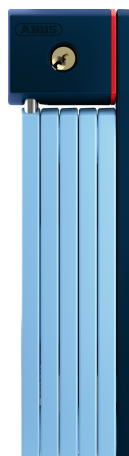

uGrip BORDO™ 5700/80 core blue + bolsa ST

Seite 1 von 2

LA SEGURIDAD NO TIENE PORQUÉ SER ABURRIDA

El antirrobo plegable uGrip BORDO™ 5700 ofrece una buena protección y ocho colores diferentes para una mayor variedad estética.

Lima, rosa, azul, naranja, azul core, verde core, púrpura core y, naturalmente, el clásico negro: el antirrobo plegable uGrip BORDO™ 5700 cubre una amplia gama de colores. Y, además de cumplir los requisitos de seguridad, también cumple las exigencias de la moda, ya que las ocho variantes de color del uGrip BORDO™ 5700 combinan perfectamente en color con los modelos de casco de Pedelec y Urban-I 2.0 Neon de ABUS. Así que, aquellos a los que les gusta que todo combine estéticamente a la perfección, encontrarán el compañero ideal en el antirrobo plegable uGrip BORDO™ 5700.

Tecnologías

- Barras de acero de 5 mm
- Cuerpo del antirrobo en colores atractivos
- Las barras están unidas mediante remaches especiales
- Cilindro automático Premium
- El Modo de Transporte Conveniente (CTM) proporciona un uso inmediato del antirrobo (solo 5700/100)

Uso y aplicación

- Buena protección para un riesgo medio-bajo de robo

Consejos

- Los colores lima, rosa y azul van a juego con los nuevos cascos Pedelec

uGrip BORDO™ 5700/80 core blue + bolsa ST

Seite 2 von 2