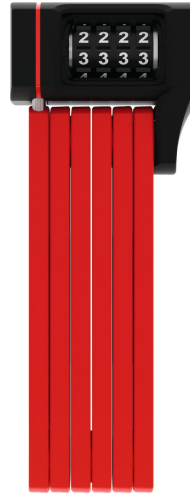

uGrip BORDO™ 5700/80C red SH

Página 1 de 3

Tecnologías

- Barras de acero de 5 mm
- Las barras están unidas mediante remaches especiales
- Los dígitos garantizan una larga visibilidad en el tiempo
- Código individual ajustable

Gebruik en bediening

- Buena protección para una riesgo medio-bajo de robo

Consejos

- Los colores lima", "rosa" y "azul" van a juego con los nuevos cascos Pedelec"
- Familia BORDO: combinación de resistencia, peso y tamaño de transporte

Security Tech Germany

uGrip BORDO™ 5700/80C red SH

Página 2 de 3

uGrip BORDO™ 5700/80C red SH

Technische Daten - uGrip BORDO™ 5700/80C red SH

Color de diseño	red
EAN	4003318877940
Fijación	SH 5700
Nivel de seguridad bicicleta	7
Peso	830 g
Soporte	con soporte
Tipos de cierre	combinación numérica
perímetro	80 cm