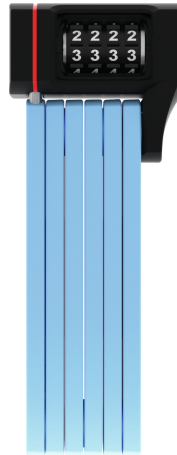

uGrip BORDO™ 5700C/80 core blue + soporte SH

Seite 1 von 2

LA SEGURIDAD NO TIENE POR QUÉ SER ABURRIDA

El antirrobo plegable uGrip BORDO™ 5700 Combo ofrece una buena protección y ocho colores diferentes para una mayor variedad estética.

Lime, core blue, core green, core purple, red, blue y, naturalmente, el clásico black: el antirrobo plegable uGrip BORDO™ 5700 Combo cubre una amplia gama de colores. Y, además de cumplir los requisitos de seguridad, también cumple las exigencias de la moda, ya que las ocho variantes de color del uGrip BORDO™ 5700 Combo combinan perfectamente en color con los modelos de casco de Pedelec y Urban-I 2.0 Neon de ABUS. Así que, aquellos a los que les gusta que todo combine a la perfección, encontrarán el compañero ideal en el antirrobo plegable uGrip BORDO™ 5700 Combo, que no requiere llave para su utilización.

Tecnologías

- Barras de acero de 5 mm
- Las barras están unidas mediante remaches especiales
- Los dígitos garantizan una larga visibilidad en el tiempo
- Código individual ajustable

Uso y aplicación

- Buena protección para una riesgo medio-bajo de robo

Consejos

- Los colores lima", "rosa" y "azul" van a juego con los nuevos cascos Pedelec"
- Familia BORDO: combinación de resistencia, peso y tamaño de transporte

uGrip BORDO™ 5700C/80 core blue + soporte SH