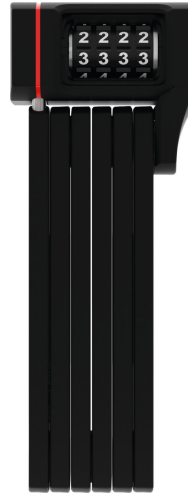

# uGrip BORDO™ 5700/80C black SH

Página 1 de 3

## Tecnologías

- Barras de acero de 5 mm
- Las barras están unidas mediante remaches especiales
- Los dígitos garantizan una larga visibilidad en el tiempo
- Código individual ajustable

## Consejos

- Los colores lima", "rosa" y "azul" van a juego con los nuevos cascos Pedelec"
- Familia BORDO: combinación de resistencia, peso y tamaño de transporte

Security Tech Germany

# uGrip BORDO™ 5700/80C black SH

---