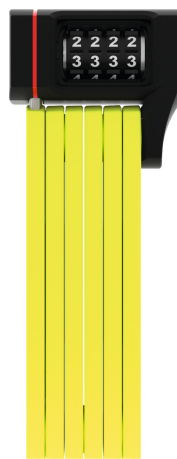

uGrip BORDO™ 5700C/80 verde claro + soporte SH

Seite 1 von 2

LA SEGURIDAD NO TIENE POR QUÉ SER ABURRIDA

El antirrobo plegable uGrip BORDO™ 5700 Combo ofrece una buena protección y ocho colores diferentes para una mayor variedad estética.

Lime, core blue, core green, core purple, red, blue y, naturalmente, el clásico black: el antirrobo plegable uGrip BORDO™ 5700 Combo cubre una amplia gama de colores. Y, además de cumplir los requisitos de seguridad, también cumple las exigencias de la moda, ya que las ocho variantes de color del uGrip BORDO™ 5700 Combo combinan perfectamente en color con los modelos de casco de Pedelec y Urban-I 2.0 Neon de ABUS. Así que, aquellos a los que les gusta que todo combine a la perfección, encontrarán el compañero ideal en el antirrobo plegable uGrip BORDO™ 5700 Combo, que no requiere llave para su utilización.

Tecnologías

- Barras de acero de 5 mm
- Las barras están unidas mediante remaches especiales
- Los dígitos garantizan una larga visibilidad en el tiempo
- Código individual ajustable

Uso y aplicación

- Buena protección para una riesgo medio-bajo de robo

Consejos

- Los colores lima", "rosa" y "azul" van a juego con los nuevos cascos Pedelec"
- Familia BORDO: combinación de resistencia, peso y tamaño de transporte

uGrip BORDO™ 5700C/80 verde claro + soporte SH