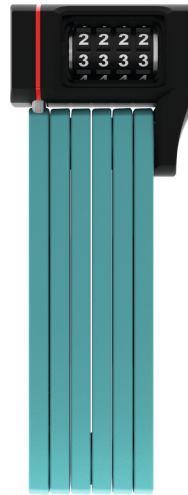

uGrip BORDO™ 5700/80C core green SH

Página 1 de 1

Tecnologías

- Barras de acero de 5 mm
- Las barras están unidas mediante remaches especiales
- Los dígitos garantizan una larga visibilidad en el tiempo
- Código individual ajustable

Gebruik en bediening

- Buena protección para una riesgo medio-bajo de robo

Consejos

- Los colores lima", "rosa" y "azul" van a juego con los nuevos cascos Pedelec"
- Familia BORDO: combinación de resistencia, peso y tamaño de transporte