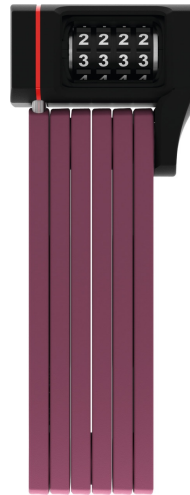

uGrip BORDO™ 5700/80C core purple SH

Página 1 de 1

Tecnologías

- Barras de acero de 5 mm
- Las barras están unidas mediante remaches especiales
- Los dígitos garantizan una larga visibilidad en el tiempo
- Código individual ajustable

Gebruik en bediening

- Buena protección para una riesgo medio-bajo de robo

Consejos

- Los colores lima", "rosa" y "azul" van a juego con los nuevos cascos Pedelec"
- Familia BORDO: combinación de resistencia, peso y tamaño de transporte