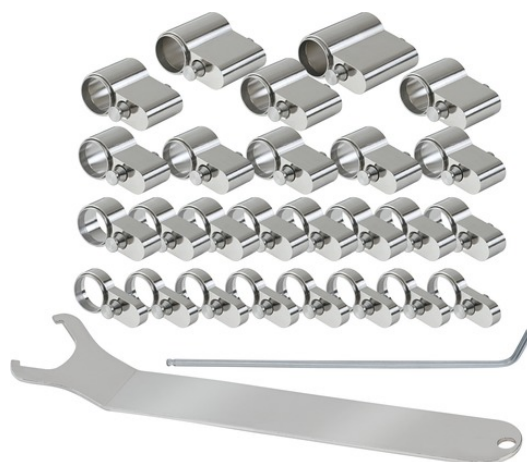

# Kit de rallonge CLX/WLX

Art.-Nr. 501481

Seite 1 von 1

Avec ce kit complet pratique, les installateurs spécialisés disposent de tous les outils nécessaires au montage et à la rallonge flexible, ou à l'adaptation, des cylindres de serrure wAppLoxx et CodeLoxx.

## Technologies

- Kit complet idéal pour les installateurs d'installations de fermeture comportant des cylindres wAppLoxx et CodeLoxx
- Kit avantageux composé d'un kit d'outils et de différents jeux de rallonges pour les longueurs des éléments à monter soi-même