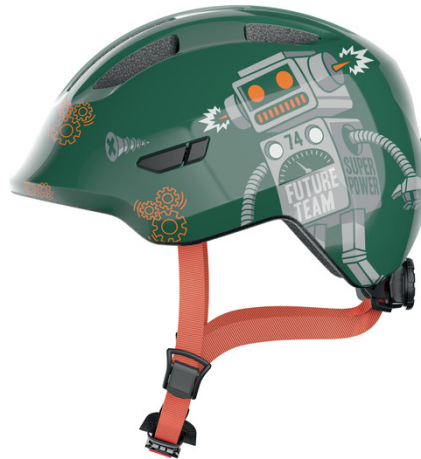

Smiley 3.0 green robo shiny S

Seite 1 von 2

PLUS DE PROTECTION POUR LES PLUS PETITS

Notre casque pour enfant le plus vendu est encore meilleur ! Avec un extérieur entièrement redessiné et des caractéristiques adaptées, le Smiley 3.0 entre dans une nouvelle ère.

Le casque pour enfants, très apprécié, accompagne les enfants lors de leurs premiers essais, que ce soit sur un vélo de course, un tricycle ou leur tout premier vélo. L'ajustement profond ainsi que le bord avant en forme de visière offrent une protection supplémentaire à la tête de l'enfant. Le casque peut être facilement adapté au tour de tête grâce au système de réglage en hauteur - tant en largeur qu'en hauteur à l'arrière de la tête. Le système de réglage en hauteur présente un autre avantage pour les enfants aux cheveux longs. Parce que cela peut faire de la place pour une tresse. Terminée la pression gênante de la molette de réglage sur la queue de cheval. Le confort de port est également accru par une épaisse mentonnière.

Avec 16 décors différents, le choix du Smiley 3.0 qui doit faire partie de votre famille n'est pas facile. Les casques brillants sont disponibles avec des motifs adaptés aux enfants ainsi que dans des couleurs unies. Avec un tel choix, tous les garçons et les filles trouveront chaussure à leur pied.

Smiley 3.0 green robo shiny S

Seite 2 von 2

- Le réglage de la taille se fait par un anneau en plastique robuste et flexible pour une stabilité et une adaptabilité optimales
- Excellente ventilation avec 4 entrées d'air et 4 sorties d'air
- Rembourrage amovible et lavable pour un confort maximal
- Filet anti-moustiques intégré
- Sécurité passive grâce aux réflecteurs