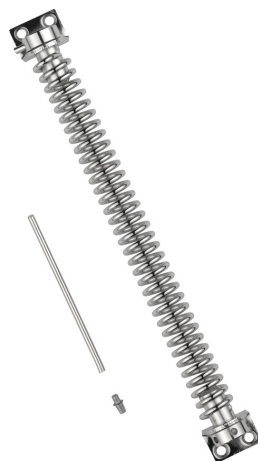

TS60 nickelé

Security Tech Germany

Seite 1 von 1

Caractéristiques techniques - TS60 nickelé

Poids	362 g
coloris	nickelé
glissière incluse	Oui
EAN	4003318036354