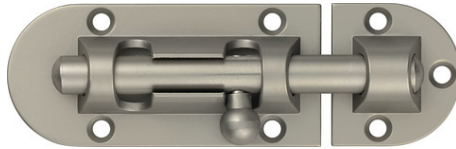

SRDR60 nickelé mat

Technologies

- Massif, nickelé mat
- Matériel de fixation inclus

Utilisation et application

- Portes intérieures, portes de remises, hangars
- Utilisation facile grâce au déplacement manuel du pêne
- Utilisation universelle

Caractéristiques techniques - SRDR60 nickelé mat

Poids	71 g
coloris	nickelé mat
EAN	4003318596841