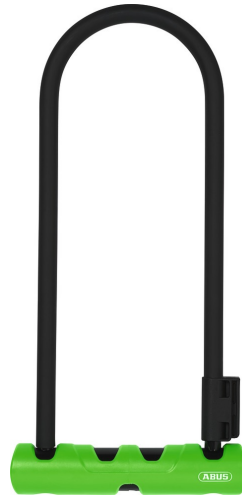

Ultra 410/170HB300 SH34

Technologies

- Anse ronde en acier cémenté de 12 mm de diamètre
- L'anse, le boîtier et certains éléments de fermeture sont en acier spécial cémenté
- Forme ergonomique pour une meilleure prise en main
- Cylindre premium pour une protection très efficace contre toute tentative de manipulation, comme le crochetage

Fonctionnement et utilisation

- Bonne protection dans des lieux moyennement risqués
- Recommandé pour la sécurité des vélos de bonne qualité
- Plus l'anse est longue, plus il est aisé d'attacher son 2 roues à un point fixe

Security Tech Germany

Ultra 410/170HB300 SH34

Page 2 sur 3

Ultra 410/170HB300 SH34

Technische Daten - Ultra 410/170HB300 SH34

Diamètre	14 mm
EAN	4003318345920
Hauteur	300 mm
Largeur	110 mm
Niveau de sécurité	8
Poids	1100 g
Support	avec support
Support d' antivols	SH34
Type de fermeture	clé
couleur design	green