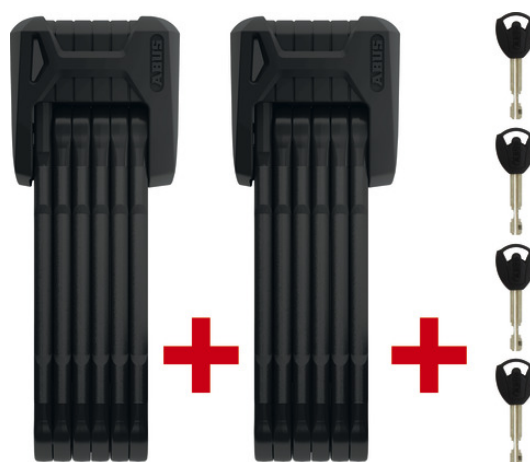

BORDO GRANIT XPlus™ 6500/85 TwinSet + support SH

Seite 1 von 2

ANTIVOL HAUTE SÉCURITÉ DE PREMIÈRE CLASSE

Résiste même à des attaques massives: l'antivol pliable BORDO GRANIT XPlus™ 6500 est l'antivol des superlatifs.

BORDO GRANIT XPlus™ 6500 est l'antivol pliable sur lequel les voleurs de vélo se cassent littéralement les dents, car ils font face au «Granit» ABUS. Les articulations en acier spécialement trempé de 5,5mm d'épaisseur, reliées entre elles par des rivets spéciaux, protègent même contre les attaques massives. Grâce au Link-Protection-Shield ABUS, ces rivets sont flexibles et extrêmement robustes contre les attaques à la scie. Le cylindre à disques de précision ABUS résistant au crochetage «XPlus» est aussi idéal: il offre une protection optimale contre les tentatives de manipulation. Grâce à cette combinaison, l'antivol pliable BORDO GRANIT XPlus™ 6500 est doté d'un 15 dans le système de niveaux de sécurité ABUS, soit le niveau de sécurité le plus élevé.

Technologies

- Articulations robustes de 5,5 mm recouvertes d'un gainage pour une bonne protection de la peinture du vélo
- Boîtier recouvert d'une coque en silicone de couleur, agréable au toucher
- La technologie ABUS Link-Protection-Shield protège efficacement des tentatives de sciage
- Les articulations, le boîtier et certains éléments de fermeture sont en acier spécial cimenté
- Le cylindre ABUS XPlus offre une protection très efficace contre toute tentative de manipulation, comme le crochetage

Utilisation et application

- Très bonne protection dans les lieux à haut risque
- Recommandé pour les vélos de très bonne qualité

BORDO GRANIT XPlus™ 6500/85 TwinSet + support SH

Seite 2 von 2

Conseils

- Il est possible de commander cet antivol en s'ouvrant avec d'autres antivols, c'est-à-dire une seule clé ouvre tous les antivols
- Combinaison idéale: antivol très résistant, très flexible, léger et facilement transportable