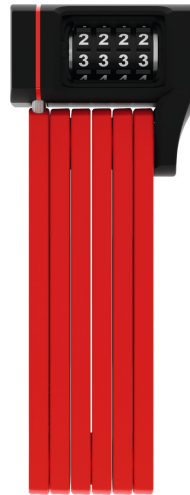

# uGrip BORDO™ 5700/80C red SH

Page 1 sur 1

## Technologies

- Articulations en acier de 5 mm
- Les articulations sont reliées entre elles par des rivets spéciaux
- Bonne finition des molettes garantissant une très bonne visibilité des chiffres à long terme
- Programmation individuelle du code

## Conseils

- Les modèles "lime", "pink" et "blue" vont très bien avec le modèle de casque Pedelec
- Combinaison idéale: antivol très résistant, très flexible, léger et facilement transportable