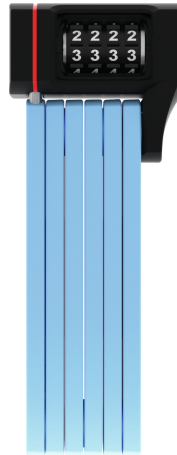

# uGrip BORDO™ 5700C/80 core blue + support SH

Seite 1 von 2

## SÉCURITÉ NE RIME PAS FORCÉMENT AVEC MOROSITÉ

L'antivol pliable uGrip BORDO™ 5700 Combo offre une bonne protection et se décline en huit coloris pour satisfaire toutes les envies visuelles.

Lime, core blue, core green, core purple, red, blue, sans oublier l'indémodable black: l'antivol pliable uGrip BORDO™ 5700 Combo couvre un large spectre de couleurs. Outre les exigences de sécurité, il remplit donc des critères visuels: les variantes colorées de l'uGrip BORDO™ 5700 Combo sont en effet parfaitement assorties aux modèles de casque ABUS Pedelec ainsi qu'ABUS Urban-I 2.0 Neon. Pour les amoureux d'harmonie visuelle, l'antivol pliable uGrip BORDO™ 5700 Combo deviendra vite un incontournable, qui ne nécessite même aucune clé!

## Technologies

- Barres articulées en acier de 5 mm
- Les articulations sont reliées entre elles par des rivets spéciaux
- Les molettes à 2 composantes assurent une lisibilité permanente de numéro
- Programmation individuelle du code