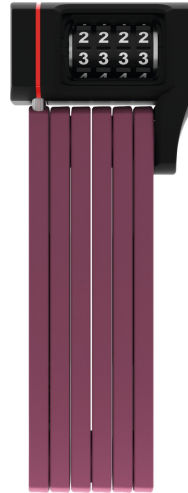

uGrip BORDO™ 5700/80C core purple SH

Page 1 sur 1

Technologies

- Articulations en acier de 5 mm
- Boîtier de couleur assortie (uniquement pour les couleurs "core")
- Les articulations sont reliées entre elles par des rivets spéciaux
- Bonne finition des molettes garantissant une très bonne visibilité des chiffres à long terme
- Programmation individuelle du code

Fonctionnement et utilisation

- Bonne protection dans des lieux moyennement risqués

Conseils

- Les modèles "lime", "pink" et "blue" vont très bien avec le modèle de casque Pedelec
- Combinaison idéale: antivol très résistant, très flexible, léger et facilement transportable