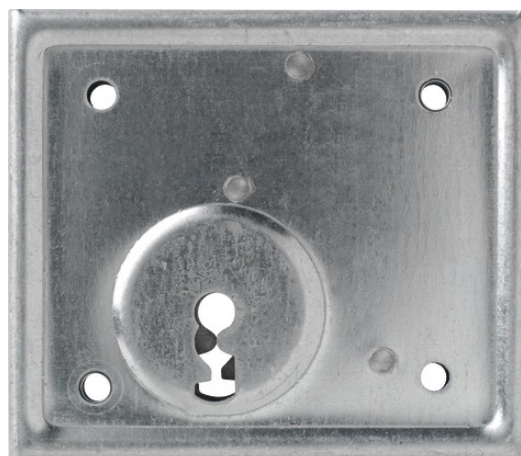

# Serrure en applique ASS BB (DIN R/L 60)

Security Tech Germany

Seite 1 von 2

## MASSIF ET SOLIDE

La serrure à visser ASS PB est prévue pour être utilisée avec une clé à gorges. Une fois installée, elle vous protège, vous et votre famille.

ABUS propose des serrures à encastrer pour de nombreuses possibilités d'application. La particularité dans ce domaine, ce sont les serrures dites à visser. Elles ne sont pas encastrées à l'intérieur d'un battant de porte, mais vissées sur un côté de la porte. L'ASS BB est commandé par une clé à gorges qui verrouille et déverrouille la serrure.

## Technologies

- Corps en acier galvanisé
- Verrou en métal solide
- Construction métallique solide
- Livré avec une gâche et la rosace extérieure
- Version BB = clé à gorges

## Utilisation et application

- Domaine d'utilisation universel
- Convient pour les portes et les portails DIN droite et DIN gauche