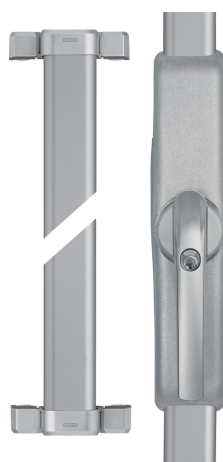

Poignée de porte-fenêtre motorisée sans fil HomeTec Pro FSA3550 argent

Seite 1 von 2

BRUYANTE ET PUISSANTE

Avec deux points de verrouillage et une fonction d'alarme bruyante, cette poignée de porte de fenêtre motorisée déjoue les tours des cambrioleurs.

Si vous quittez souvent votre maison par la porte de la terrasse, vous avez besoin d'un moyen confortable pour verrouiller la porte derrière vous en toute sécurité. A poignée de porte-fenêtre motorisée sans fil ne dispose pas seulement d'une fonction de signal d'alarme de 110 décibels, mais aussi de deux points de verrouillage qui résistent chacun à une pression d'une tonne. Et tandis que les cambrioleurs ont visiblement la vie dure, vous pouvez facilement verrouiller votre porte de terrasse en appuyant sur un bouton. La fonction de fermeture mécanique est maintenue après le montage. En option, vous pouvez en outre ouvrir la porte au moyen d'un code programmable.

Technologies

- Confort d'utilisation ultime grâce à la télécommande et/ou au clavier sans fil en option
- Sécurité maximale grâce au cryptage AES 128 bits
- Capteurs d'alarme 3D avec alarme de 110 dBA dès la tentative d'effraction
- Tiges de verrouillage avec deux points de blocage d'une résistance d'une tonne chacun
- Programmation entièrement automatique de l'entraînement
- Fonction de fermeture mécanique conservée, commande électronique qui fonctionne également en cas de cylindre de serrure enfoncé grâce à une double transmission

Variantes

- Couleurs: marron, blanc, argent

Caractéristiques techniques - Poignée de porte-fenêtre motorisée sans fil HomeTec Pro FSA3550 argent

La radio en réseau	Oui
Poids	2396 g
Type de fenêtre	Fenêtre unique, Fenêtre de cave, Porte de balcon / porte de terrasse
coloris	argent
fonction alarme	Oui
EAN	4003318797941