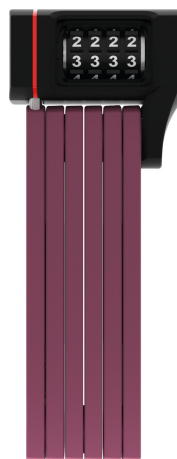

uGrip BORDO™ 5700C/80 core purple + support SH

Seite 1 von 2

SÉCURITÉ NE RIME PAS FORCÉMENT AVEC MOROSITÉ

L'antivol pliable uGrip BORDO™ 5700 Combo offre une bonne protection et se décline en huit coloris pour satisfaire toutes les envies visuelles.

Lime, core blue, core green, core purple, red, blue, sans oublier l'indémodable black: l'antivol pliable uGrip BORDO™ 5700 Combo couvre un large spectre de couleurs. Outre les exigences de sécurité, il remplit donc des critères visuels: les variantes colorées de l'uGrip BORDO™ 5700 Combo sont en effet parfaitement assorties aux modèles de casque ABUS Pedelec ainsi qu'ABUS Urban-I 2.0 Neon. Pour les amoureux d'harmonie visuelle, l'antivol pliable uGrip BORDO™ 5700 Combo deviendra vite un incontournable, qui ne nécessite même aucune clé!

Technologies

- Barres articulées en acier de 5 mm
- Les articulations sont reliées entre elles par des rivets spéciaux
- Les molettes à 2 composantes assurent une lisibilité permanente de numéro
- Programmation individuelle du code

Utilisation et application

- Bonne protection dans des lieux moyennement risqués

Conseils

- Les modèles "lime", "pink" et "blue" vont très bien avec le modèle de casque Pedelec
- Combinaison idéale: antivol très résistant, très flexible, léger et facilement transportable