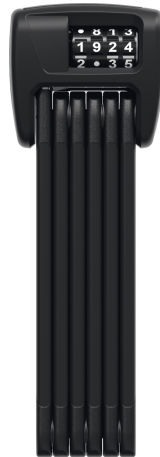

BORDO Combo™ 6000C/90 LED black SH

Seite 1 von 2

A KLASSZIKUS SZÁMKÓDDAL ÉS LÁMPÁVAL

Soha többé nem kell a sötétben tapogatóznia: a BORDO™ 6000C LED a beállított számkód megvilágítására használható. Így éjszaka is gond nélkül ki tudja nyitni a kerékpárzárát.

A BORDO™ 6000 hosszú évek alatt igazi klasszikussá vált: magas szintű biztonságával, rugalmasságával és kompakt méretével ez az okos kialakítás a világ minden táján barátokra lelt. A speciálisan kialakított szegecsekkel összekapcsolt, 5 mm vastag rudak úgy hajtogathatók, mint egy colstok,

A BORDO™ 6000C LED egy újabb taggal bővíti a BORDO™ 6000 családot. A termék nevében szereplő „C” arra utal, hogy ez egy kóddal ellátott kombinációs zár. A beépített LED-es lámpa elegendő fényt biztosít ahhoz, hogy még sötétben is jól láthassa a beállított számokat. Attól tart, hogy a számok idővel lekopnak vagy elhalványulnak? Aggodalomra semmi ok, mert a számok nem nyomtatva vannak, hanem kétkomponensű műanyag tárcsákon ami biztosítja, hogy a láthatóság szinte örök életű lesz.

Technológiák

- 5 mm vastag rudak különösen puha borítással a festett felületek védelme érdekében
- A rudak és a ház speciálisan edzett acélból készülnek
- A rudak összekapcsolása speciális szegecsekkel
- Beépített LED lámpa a számgörgő megvilágításához
- Egy CR1220 gombelemet tartalmaz a LED-lámpa működtetéséhez
- A 2 komponensű számgörgők a számok tartós olvashatóságát biztosítják
- Egyénileg beállítható számkód