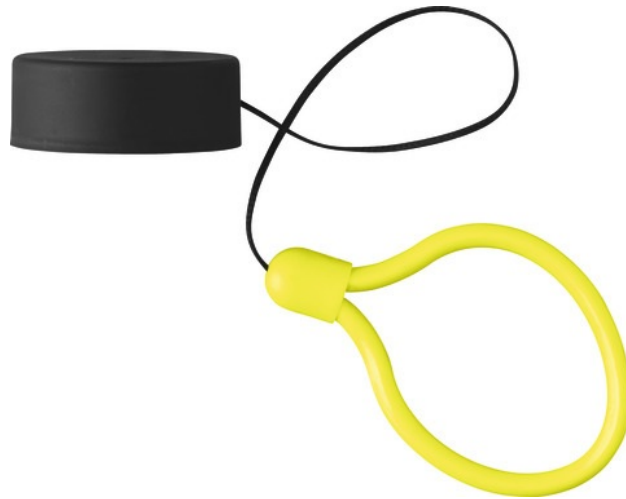

# Roll Up Adapter

1 / 1 oldal

## Technológiák

- 14 mm-es zárócsap
- Kiváló tapadás a gumibevonatnak köszönhetően
- A csap, a ház, valamint a reteszelőmechanika teherviselő alkatrészei speciálisan edzett acélból készülnek
- Kerek kialakítás a támadási felület minimalizálásához
- ABUS XPlus zárbetét a manipuláció – pl. feltörés – elleni, különösen hatékony védelemhez
- A csomag két kulcsot tartalmaz, ebből az egyik LED-lámpás kulcs
- A csomag tartalmaz egy Memória kábelt, amely segíti megakadályozni a lezárt motorkerékpárral való véletlen elindulást. „Roll Up” verzió esetén ez a csapba van beépítve

## Működés és felhasználás

- Megfelelő védelem magas lopáskockázat esetén
- Nagyértékű motorkerékpárok védelméhez ajánlott

## Ötletek

- Ezt a lakatot más zárakkal együtt egyforma zárlattal is megrendelheti. Ez azt jelenti, hogy több zár való egy kulcshoz, ill. egy zárlathoz
- A féktárcsazárak a motorkerékpár zárok legkompaktabb kategóriája, ezáltal könnyen szállíthatók
- Hosszabb parkolási idő esetén a biztonság növelése érdekében célszerű a motorkerékpárt kiegészítő lakattal egy rögzített tárgyhöz is hozzácsatolni
- Ez a lakat lánccal együtt is kapható
- A csapfej és a villa közötti különösen kicsi távolság esetén fél csapfejes változat is kapható