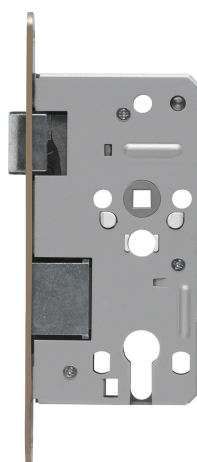

TKZ70 TGL L kalapácsolak arany

Seite 1 von 2

IDEÁLIS BELTÉRI AJTÓKHOZ

A belső ajtóknak is biztonságosan zárhatónak kell lenniük. Az ajtó anyagát is védeni kell.

A folyosói ajtóvasalatokkal ellátott, 72 mm-es kulcsközép és kilincsdió távolságú lakásbejárati ajtók alkalmasak a bevésőzár használatára. Magas kopásállóságával és az integrált forgácsvédelemmel bizonyít. A retesz és a zárnyelv fémből készül, a mechanika pedig különösen ellenálló. Ezért a zár rendkívül biztonságos. Az elektrolitikus galvanizálás megvédi a bevésőzárát a rozsdától. Az ajtó behúzásakor kizárólag a zárnyelv aktiválódik.

Technológiák

- A zárelőlap mérete megfelel a TGL szabványnak, a zárszekrény pedig a DIN 18 251 szabványnak
- Fémből készült retesz és zárnyelv
- Magas kopásállóság a kiváló minőségű anyagoknak köszönhetően
- Különösen stabil és erős mechanika
- Extra korrózió elleni védelem az elektrolitikus eljárásnak köszönhetően
- Kiváló minőségű, siklócsapágyas acéldió
- Beépített forgács elleni védelem
- A beépített zárszekrénytámasz stabilizálja a zárszekrényt

Alkalmazás és használat

- Lakásajtókhöz, zárpajzsokkal együtt
- Az ajtó behúzásakor kizárólag a zárnyelv működik
- A retesz a hengerzárbetét zárásakor aktiválódik

TKZ70 TGL L kalapácsolak arany

Seite 2 von 2

- Előlap 18 x 220mm (kerek)

Változatok

- Szín: kalapács arany
- Különböző kivitel DIN jobbos vagy DIN balos ajtókhöz

Műszaki adatok - TKZ70 TGL L kalapácsolak arany

Door type	Apartment door
Otthonbiztonság biztonsági szint	7
Szín	Kalapácsütés arany
Súly	571 g
EAN	4003318208201