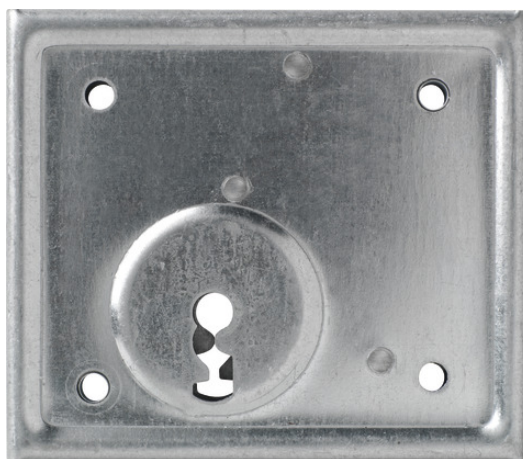

Felcsavarozható ajtózár ASS BB (DIN R/L 60)

Security Tech Germany

Seite 1 von 2

SZILÁRD ÉS ROBUSZTUS

Az ASS PB felcsavarozható zárat tollas kulccsal történő használatra tervezték. A telepítést követően megvédi Önt és családját.

Az ABUS bevésőzárakat kínál sokoldalú alkalmazási lehetőséghez. Ezen a területen különlegességnek számítanak az úgynevezett felcsavarozható zárok. Ezeket nem az ajtólap belsejébe süllyeszti, hanem az ajtó egyik oldalára csavarozzák fel. Az ASS BB zárhoz tollas kulcs való, amely zárja és nyitja a zárat.

Technológiák

- Horganyzott zártest
- Masszív acélrekesz
- Robusztus mechanika
- A zárólemez és a rozetta benne van a szállítási terjedelemben.
- BB = tollas kulcs

Alkalmazás és használat

- Univerzális felhasználási terület
- DIN jobbos és DIN balos ajtókhöz és kapukhoz használható

Változatok

- Szín: horganyzott

Felcsavarozható ajtózárr ASS BB (DIN R/L 60)

Security Tech Germany

Seite 2 von 2

Műszaki adatok - Felcsavarozható ajtózárr ASS BB (DIN R/L 60)

Otthonbiztonság biztonsági szint	3
Szín	horganyzott
Súly	402 g
EAN	4003318215131