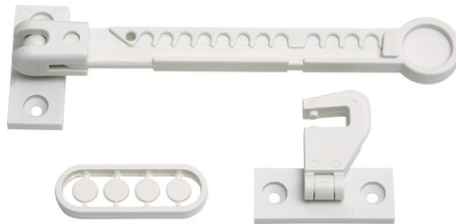

Ablakkitámasztó JC7100 NINO

Seite 1 von 1

ABLAK RÖGZÍTÉSE BUKÓRA NYITOTT HELYZETBEN

A NINO ablakrögzítőnek köszönhetően az ablak szellőkés esetén is nyitva marad!

Megakadályozza az ujjak beszorulását! Szeretne bukóra nyitni egy ablakot, de nem tudja állandóan szemmel tartani? Egyszerűen szorítsa be közénk a NINO ablakrögzítőt, és az ablak abban a pozícióban marad, amelyikbe billentette.

Technológiák

- Kiszállításkor a csomagba kerül: Rögzítő 3M tapadós címkével és (opcionális) csavarokkal
- Maximális ablaknyílási rés 120 mm (a kialakítástól függ)
- PVC-mentes

Alkalmazás és használat

- Megakadályozza, hogy a szél becsapja az ablakot
- Bukó/nyíló ablakokhoz, erkély-/tolóajtókhoz (a kifelé vagy befelé nyílástól függően) és középső osztás nélküli duplaszárnyas ablakokhoz

Műszaki adatok - Ablakkitámasztó JC7100 NINO

Szín	fehér
Súly	41 g
EAN	4003318731365